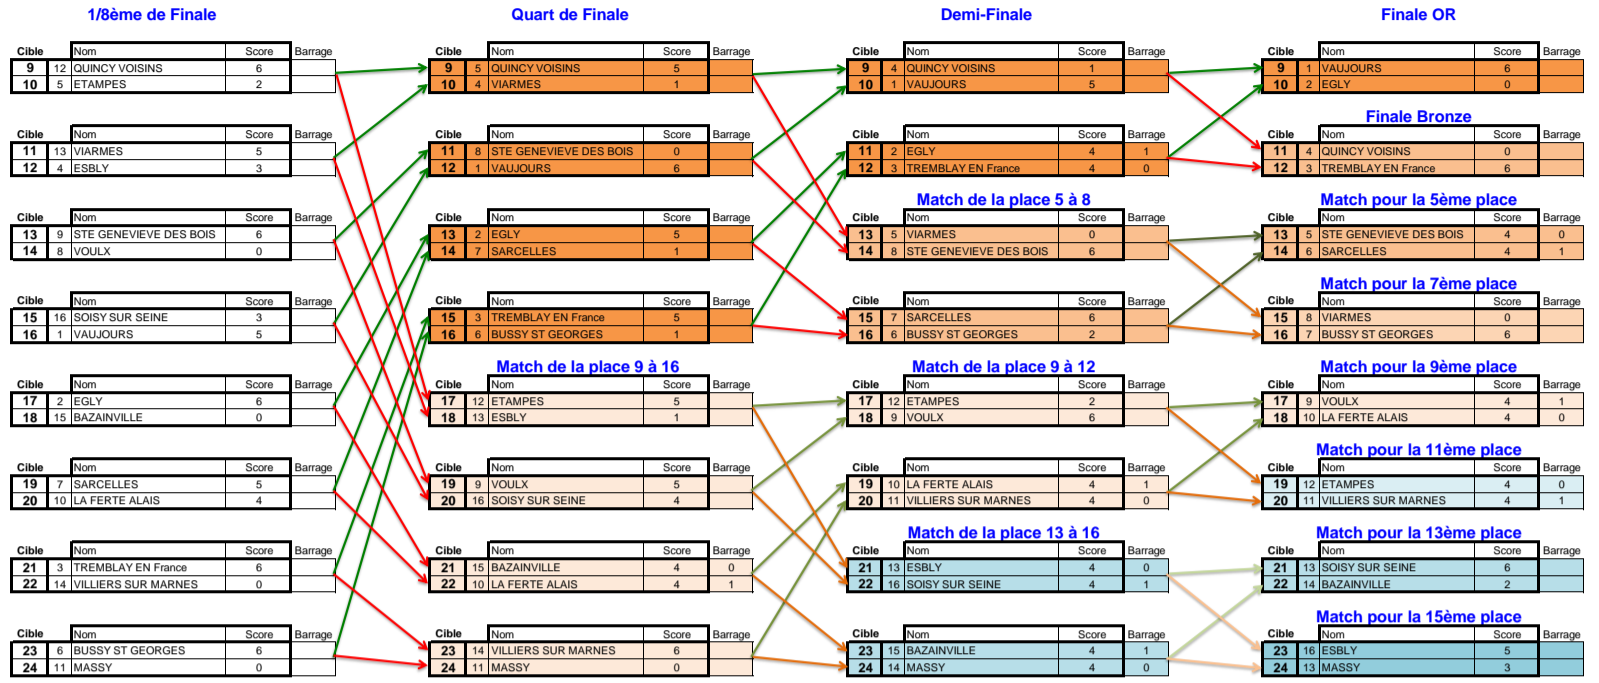

FINALE DES DIVISIONS DEPARTEMENTALES 2019
EQUIPES CLASSIQUES HOMMES

Classement qualifications	Score
1 VAUJOURS	1681
2 EGLY	1659
3 TREMBLAY EN France	1612
4 ESBLY	1578
5 ETAMPES	1558
6 BUSSY ST GEORGES	1553
7 SARCELLES	1541
8 VOULX	1536
9 STE GENEVIEVE DES BOIS	1531
10 LA FERTE ALAIS	1511
11 MASSY	1511
12 QUINCY VOISINS	1504
13 VIARMES	1492
14 VILLIERS SUR MARNES	1442
15 BAZAINVILLE	1440
16 SOISY SUR SEINE	1423

CLASSEMENT FINAL

1er	VAUJOURS
2ème	EGLY
3ème	TREMBLAY EN France
4ème	QUINCY VOISINS
5ème	SARCELLES
6ème	STE GENEVIEVE DES BOIS
7ème	BUSSY ST GEORGES
8ème	VIARMES
9ème	VOULX
10ème	LA FERTE ALAIS
11ème	VILLIERS SUR MARNES
12ème	ETAMPES
13ème	SOISY SUR SEINE
14ème	BAZAINVILLE
15ème	ESBLY
16ème	MASSY